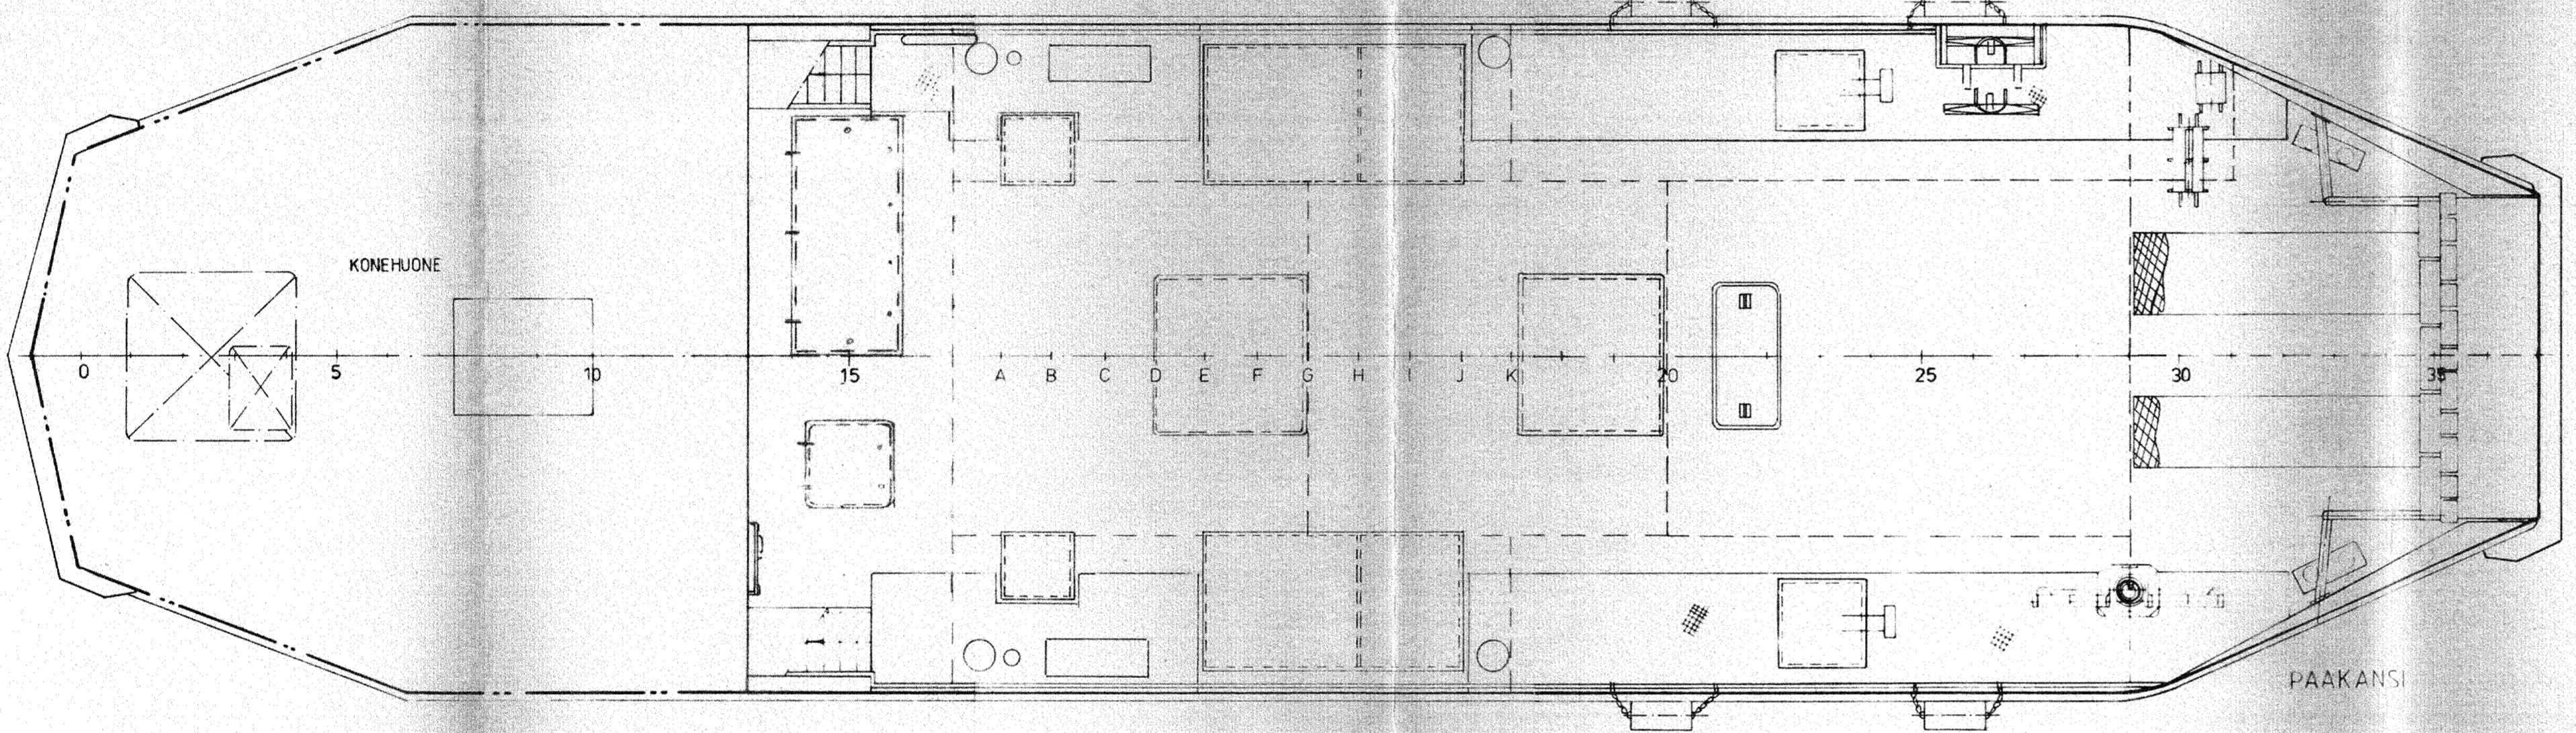

LEIKKAUS KA 15/12 JA KA 22 1/2

OHJAUSKANSI

PERAKOROKEKANSI

KAKSOISPOHJA

PAAMITAT

PITUUS LÖA	= 24,5 M
LEVEYS MALLATTU	= 6,6 M
SIVUKORKEUS H ₁₁₂₁	= 2,75 M
SIVUKORKEUS H ₁₁₂₂	= 2,1 M
KINOSTEUS	= 268 CM

LÖUKKO 2-4 HÖÖRETTU 5200000
 RINGON PIDENNYS 260387 tark. 22.05.05 AN
 KORJATTU 22.10.82 / K
 KORJATTU 15.09.82 / K
 KORJATTU 30.12.81 / JS/PT
 KORJATTU 22.12.81 / JS/TC