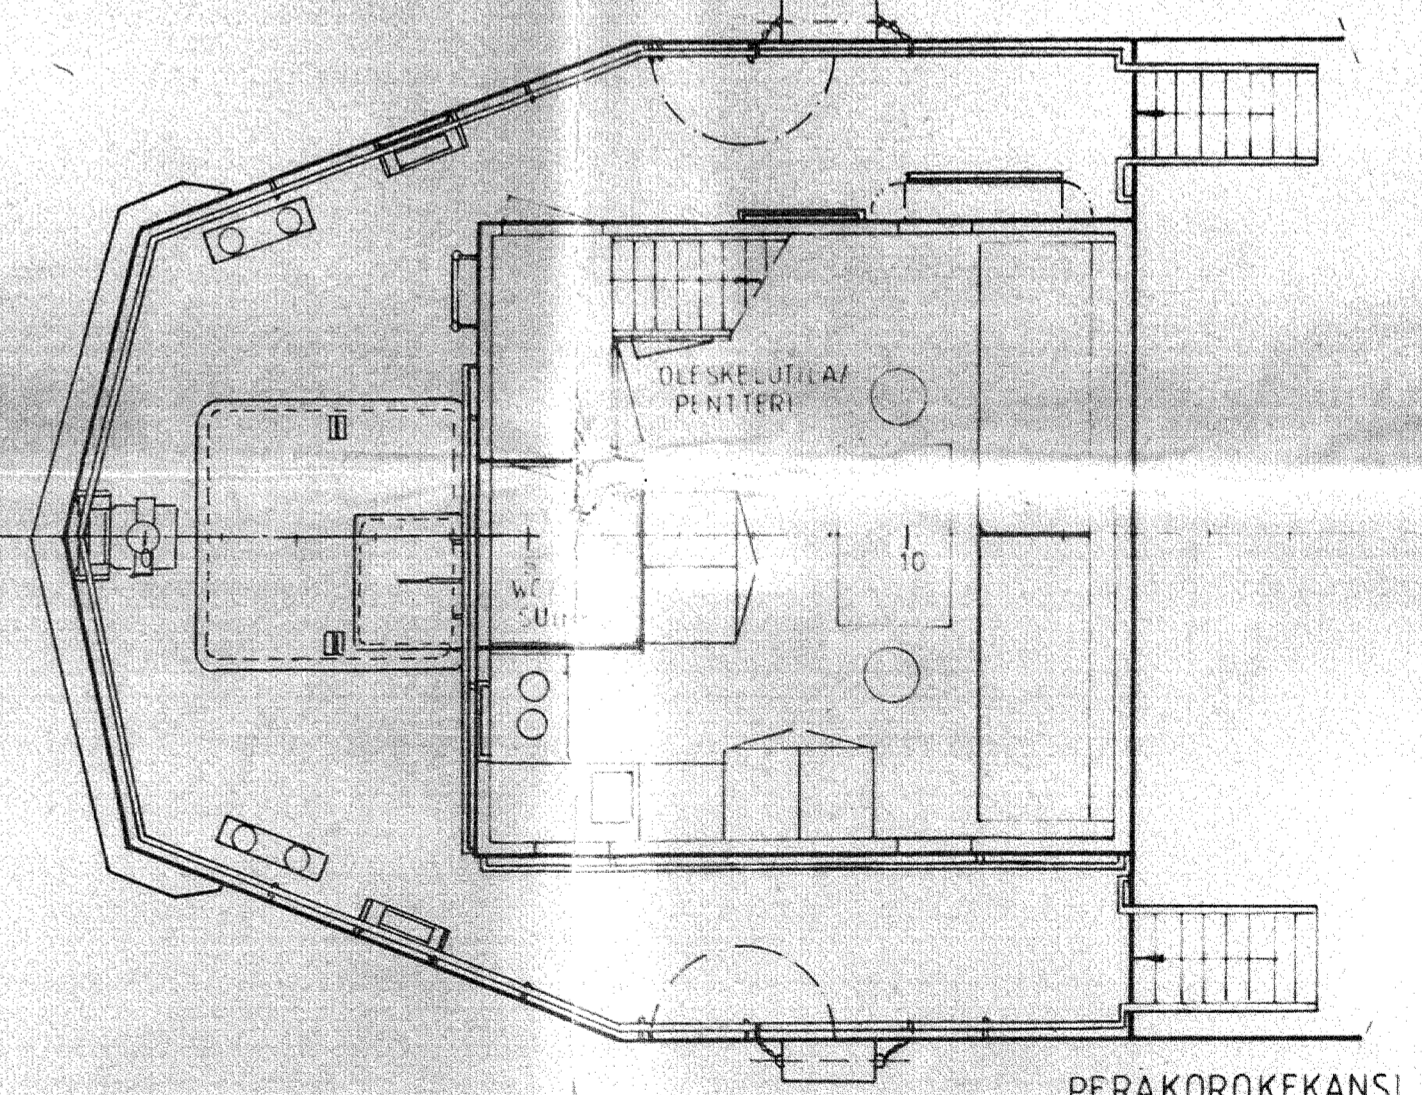

LEIKKAUS KA 15/12 JA KA 22 1/2

OHJAUSKANSI

PERAKOROKEKANSI

KAKSOISPOHJA

PAAMITAT

PITUUS LÖA	= 24,5 M
LEVEYS MALLATTU	= 6,6 M
SIVUKORKEUS H ₁₁₂₁	= 2,75 M
SIVUKORKEUS H ₁₁₂₂	= 2,1 M
KINOSTEUS	= 268 CM

LÖUKKO 2-4 HÖÖRETTU 5200000
 RINGON PIDENNYS 260387 tark. 22.05.05 AN
 KORJATTU 22.10.82 / K
 KORJATTU 15.09.82 / K
 KORJATTU 30.12.81 / JS/PT
 KORJATTU 22.12.81 / JS/TC