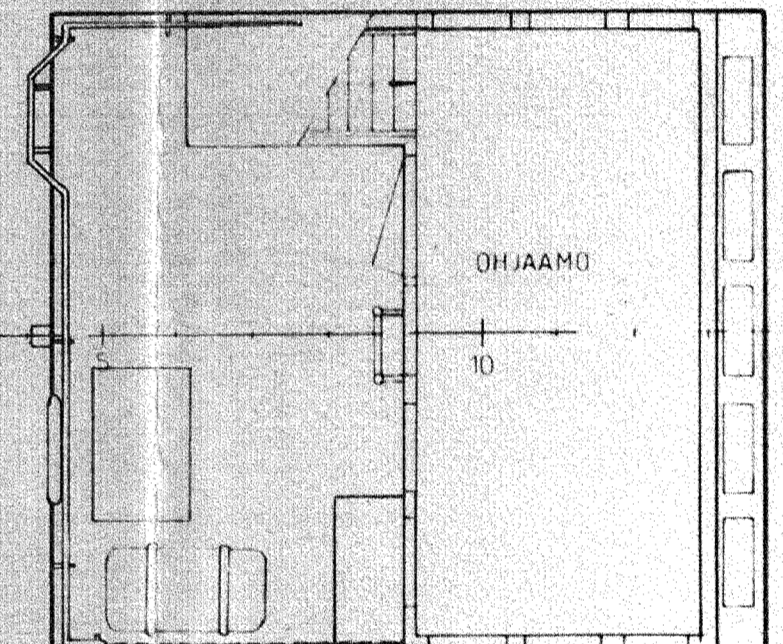

LEIKKAUS KA 15/12 JA KA 22 1/2

OHJAUSKANSI

PERAKOROKEKANSI

KAKSOISPOHJA

PAAMITAT

PITUUS LÖA	= 24,5 M
LEVEYS MALLATTU	= 6,6 M
SIVUKORKEUS H ₁₁₂₁	= 2,75 M
SIVUKORKEUS H ₁₁₂₂	= 2,1 M
KINOSTEUS	= 268 CM

LÖUKKO 2-4 HÖÖRETTU 5200000
 RINGON PIDENNYS 260387 tark. 22.05.05 AN
 KORJATTU 22.10.82 / K
 KORJATTU 15.09.82 / K
 KORJATTU 30.12.81 / JS/PT
 KORJATTU 22.12.81 / JS/TC